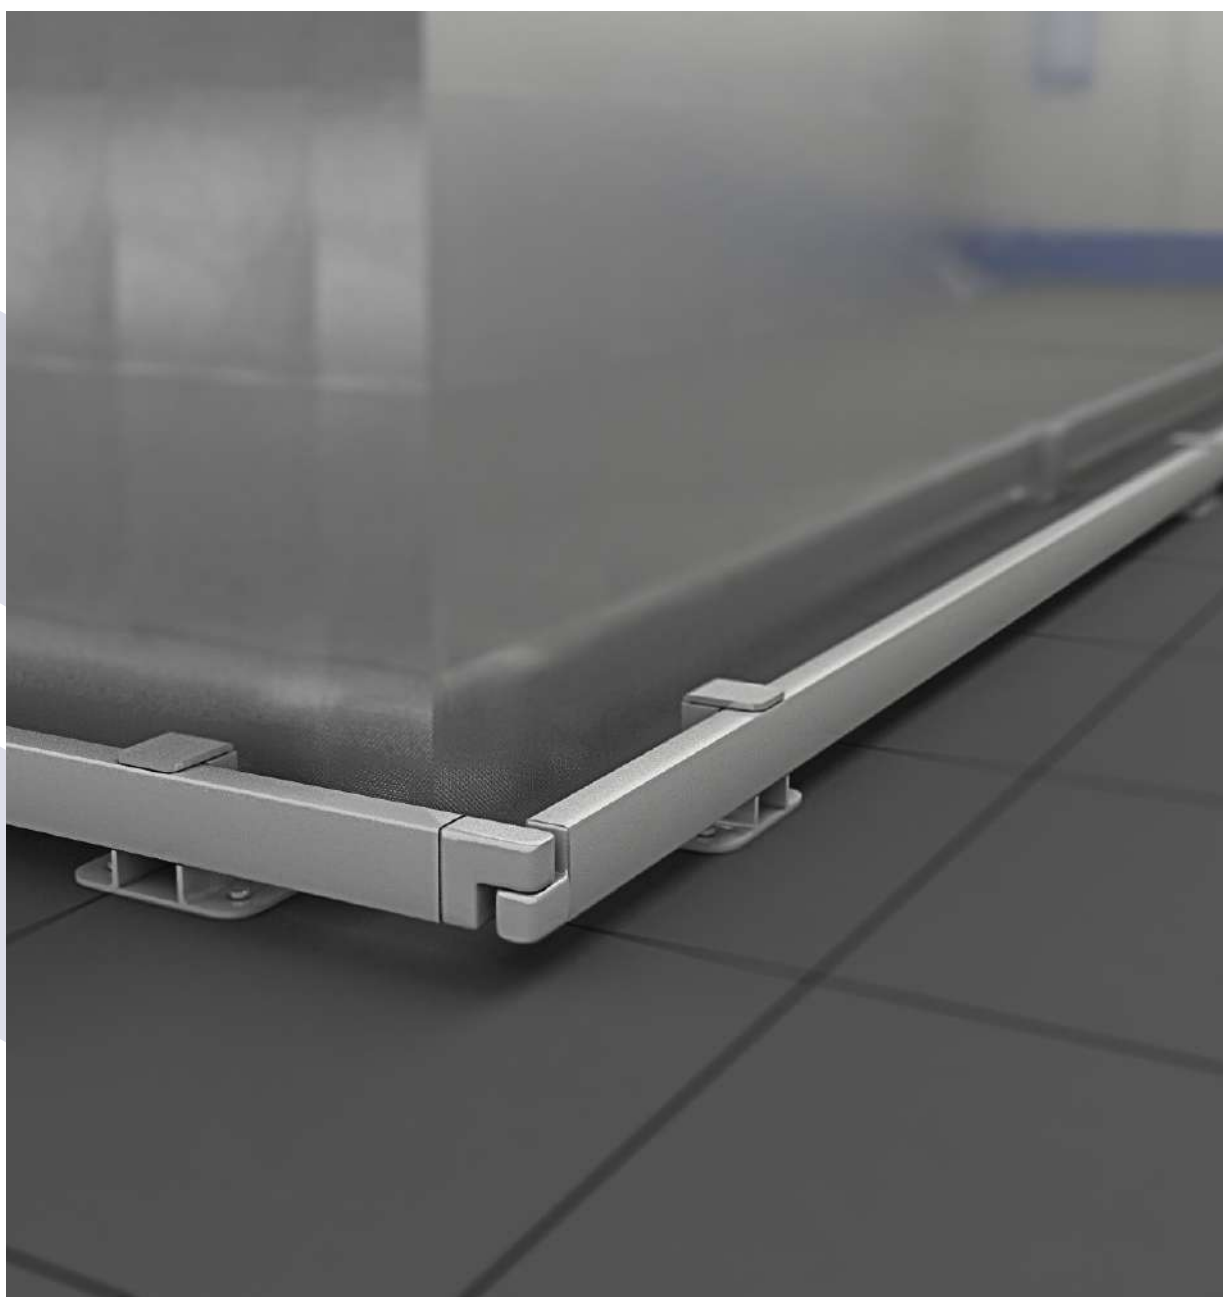

Модули CartStop SS могут при необходимости комплектоваться уголками из нержавеющей стали, рассчитанными на фиксированный угол поворота в 90°

Модули CartStop SS идеально подойдут для тех, кто ценит простоту и надежность.

ОТБОЙНИКИ

Модули CartStop BR представляют собой профиль из оцинкованной стали длиной 2750 мм, который возможно установить на ножки различной высоты.

Модули CartStop BR предназначены для установки в складских помещениях, холодильных камерах, но их также возможно использовать для организации парковочных зон для покупательских тележек.

Опоры для модулей CartStop BR могут быть в трех высотах: 115 мм, 184 мм, 255 мм.

Для организации зоны парковки рекомендуемая высота ножки – 115 мм.

Модули CartStop BR очень прочны, но в то же время просты в установке с фиксацией на специальных болтах.