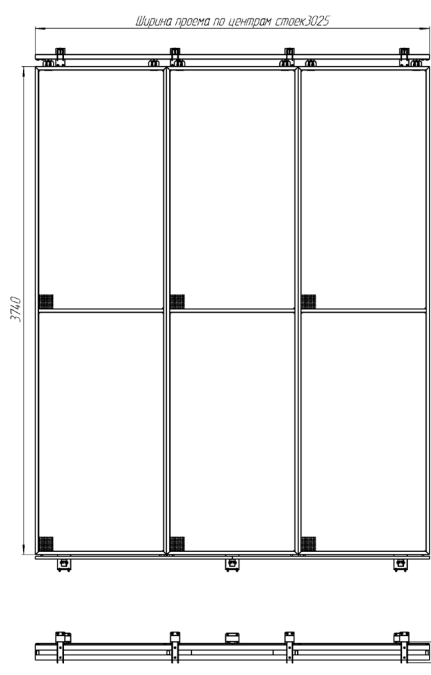

РАЗДВИЖНЫЕ РАМКИ С ПЕРФОРАЦИЕЙ

Направляющие 3100 мм. с тремя перфоранками 3700 x 1000 мм. и специальными кронштейнами для фиксации к рамкам товара для демонстрации

Направляющие 3100 мм. с тремя перфоранками 2740x1000мм. для фиксации товара в комплекте с нижним профилем (**Пожарный выход**)

Направляющие 2660 мм. с тремя перфоранками 3700 x 850мм. для фиксации товара в комплекте с нижним профилем для установки на балку

Направляющие 2100 мм. с двумя перфоранками 3700 x 1000мм. для фиксации товара в комплекте с нижним профилем для установки на балку

НАПРАВЛЯЮЩИЕ
ДЛЯ ЗЕРКАЛ