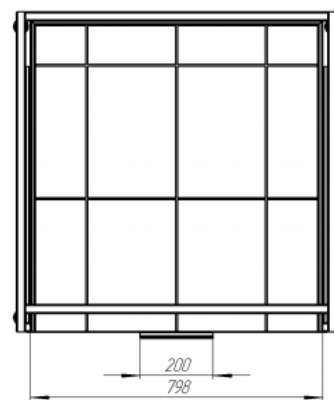

- **Презентационный стенд для плитки «Сириус»**

- 10 выдвижных полок на шариковых направляющих, с максимальной нагрузкой на полку 25 кг.

Подставка под стенд для плитки - высота 130 мм.