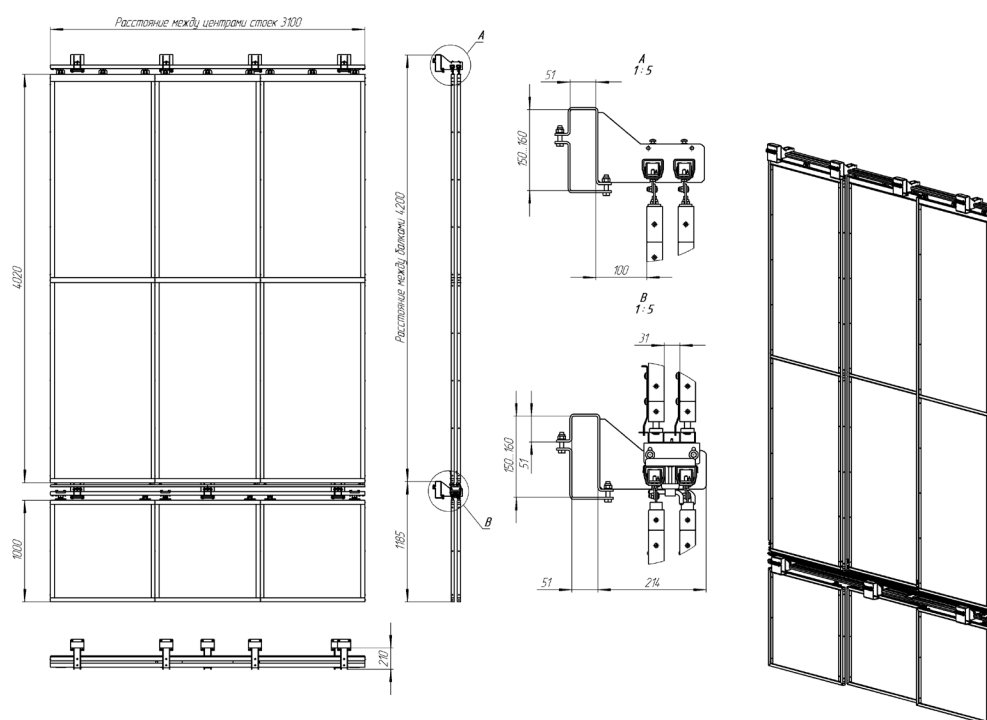

НАПРАВЛЯЮЩИЕ ДЛЯ ЛАМИНАТА И ПЛИТКИ

Направляющие 3100 мм. с тремя рамками 4200x990 мм и тремя рамками 1000x900 мм. **для ламината и плитки** в комплекте с нижним профилем для установки на балку

Направляющие 3100 мм. с тремя рамками 3000x990 мм. **для ламината и плитки** в комплекте с нижним профилем для установки на балку (**Пожарный выход**)

Направляющие 2100 мм. с двумя рамками 4200x990 мм и двумя рамками 1000x900 мм. **для ламината и плитки** в комплекте с нижним профилем для установки на балку

НАПРАВЛЯЮЩИЕ
ДЛЯ ЛАМИНАТА И ПЛИТКИ