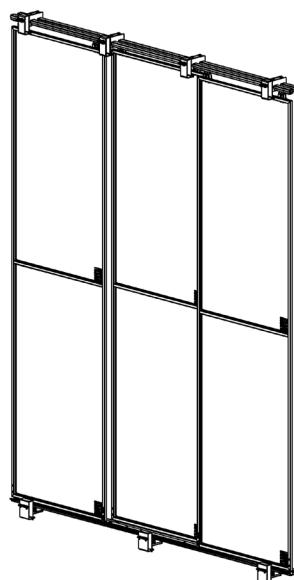

РАЗДВИЖНЫЕ РАМКИ С ПЕРФОРАЦИЕЙ

Направляющие 3100 мм. с тремя перфоранками 3700 x 1000 мм. и специальными кронштейнами для фиксации к рамкам товара для демонстрации

Направляющие 3100 мм. с тремя перфоранками 2740x1000мм. для фиксации товара в комплекте с нижним профилем (**Пожарный выход**)

Направляющие 2660 мм. с тремя перфоранками 3700 x 850мм. для фиксации товара в комплекте с нижним профилем для установки на балку

Направляющие 2100 мм. с двумя перфоранками 3700 x 1000мм. для фиксации товара в комплекте с нижним профилем для установки на балку

НАПРАВЛЯЮЩИЕ
ДЛЯ ЗЕРКАЛ