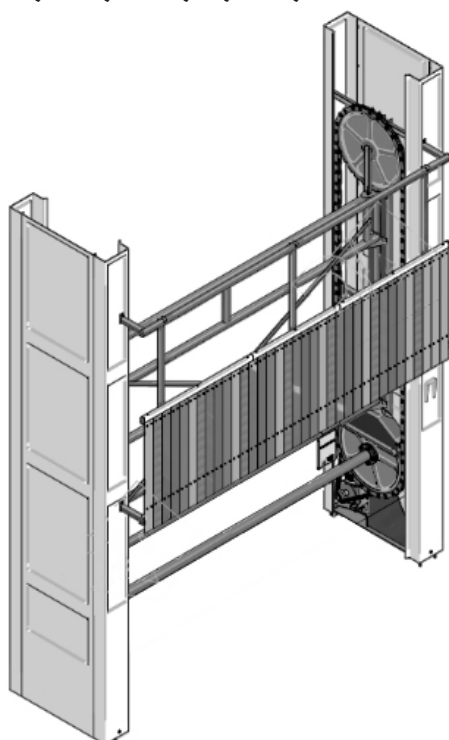

АКСЕССУАРЫ ДЛЯ ПАТЕРНОСТЕРА

- Опора вала

- Панель управления

- Ремень с металлической пряжкой для фиксации ковролина/линолеума
диам. 650/350

- Валы для патерностеров
2,5 м; 3 м; 3,5 м; 4 м.

- Тележка загрузочная для Демо