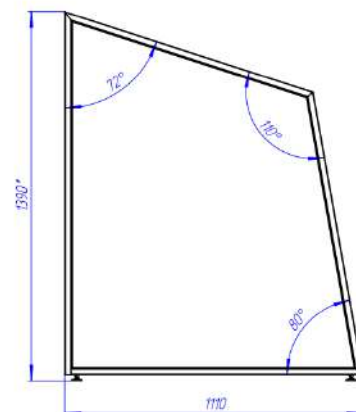

СТЕНДЫ ДЛЯ ЛАМИНАТА/ПЛИТКИ

- **Презентационный стенд для плитки «Пожеволь»**

- 10 выдвижных полок на шариковых направляющих, с максимальной нагрузкой на полку 25 кг.