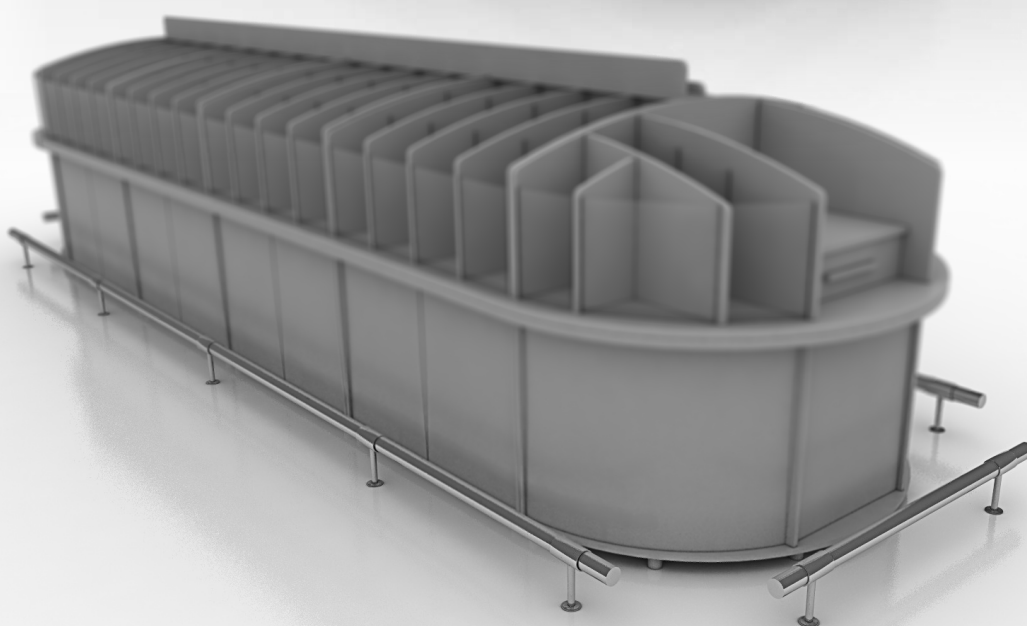

Рамка 1742X1530 мм.

Модули CartStop SS выполнены из полированной нержавеющей стали.

Модули CartStop SS хорошо подходят для защиты от повреждений как оборудования, так и стен (внутренних и внешних), а также застекленных областей, при этом презентабельный вид никак не влияет на защитные свойства модулей.

Модули CartStop SS могут при необходимости комплектоваться уголками из нержавеющей стали, рассчитанными на фиксированный угол поворота в 90°

Модули CartStop SS идеально подойдут для тех, кто ценит простоту и надежность.