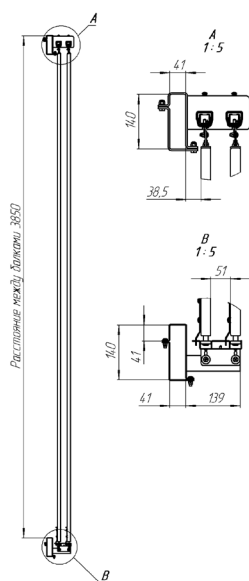

РАЗДВИЖНЫЕ РАМКИ С ПЕРФОРАЦИЕЙ

Направляющие 3100 мм. с тремя перфоранками 3700 x 1000 мм. и специальными кронштейнами для фиксации к рамкам товара для демонстрации

Направляющие 3100 мм. с тремя перфоранками 2740x1000мм. для фиксации товара в комплекте с нижним профилем (**Пожарный выход**)

Направляющие 2660 мм. с тремя перфоранками 3700 x 850мм. для фиксации товара в комплекте с нижним профилем для установки на балку

Направляющие 2100 мм. с двумя перфоранками 3700 x 1000мм. для фиксации товара в комплекте с нижним профилем для установки на балку

НАПРАВЛЯЮЩИЕ
ДЛЯ ЗЕРКАЛ