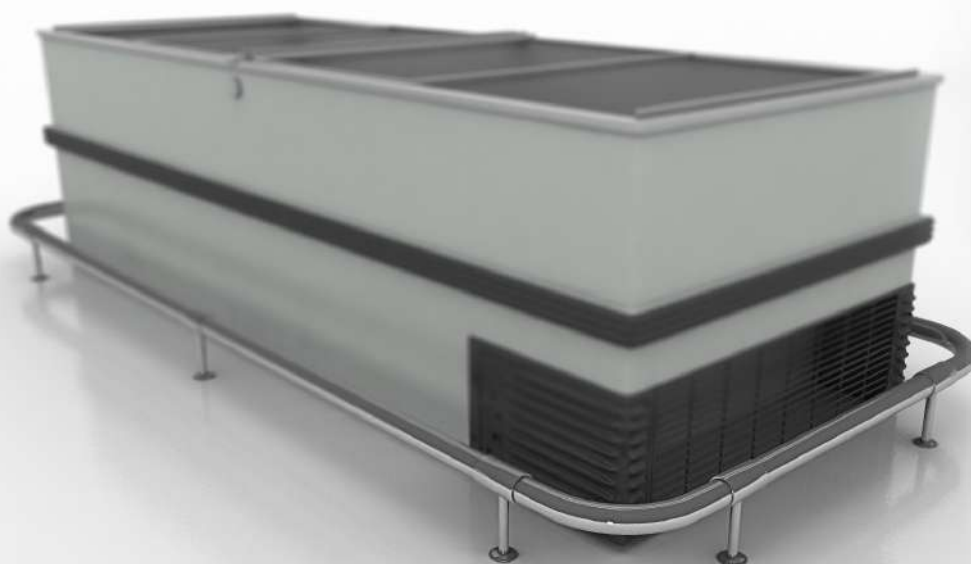

Рамка 1742X1530 мм.

Модули CartStop SS выполнены из полированной нержавеющей стали.

Модули CartStop SS хорошо подходят для защиты от повреждений как оборудования, так и стен (внутренних и внешних), а также застекленных областей, при этом презентабельный вид никак не влияет на защитные свойства модулей.

Модули CartStop SS могут при необходимости комплектоваться уголками из нержавеющей стали, рассчитанными на фиксированный угол поворота в 90°

Модули CartStop SS идеально подойдут для тех, кто ценит простоту и надежность.